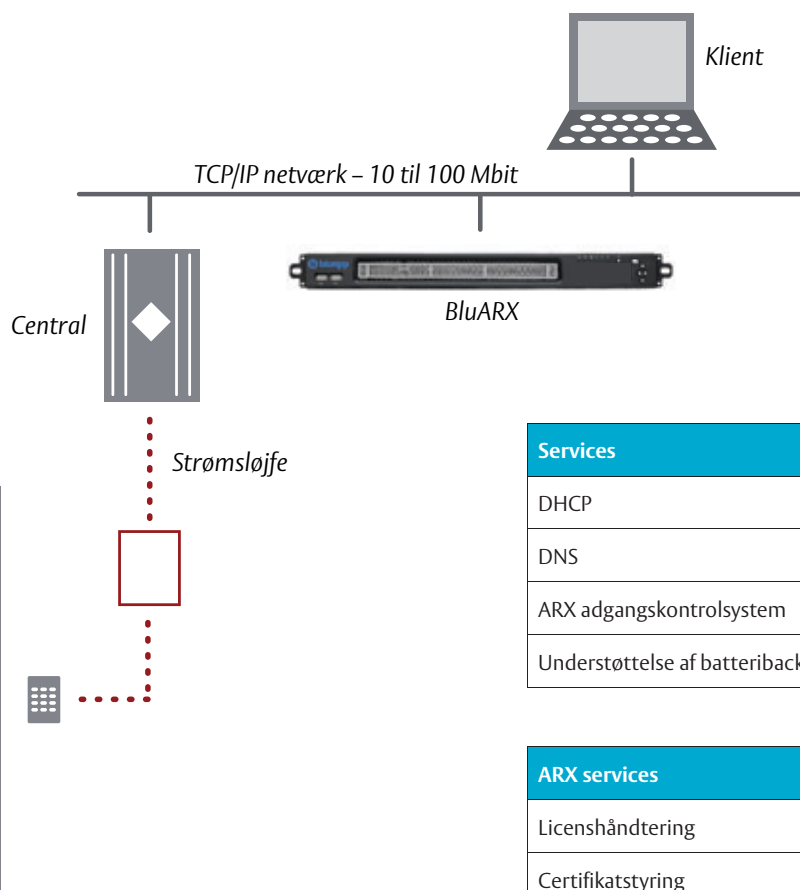

ARX

BluARX SERVERLØSNING

Pre-installeret server til ARX adgangskontrol

Hurtigt og nemt

BluARX er en integreret server til ARX adgangskontrol. ARX software er installeret ved leveringen, og det giver optimal mulighed for at komme i gang med ARX adgangskontrol med det samme. En simpel konfiguration er det eneste der kræves for at bruge serveren – og adgangskontrolsystemet kan være i drift på mindre end 10 minutter.

Ruko A/S
Marielundvej 20
2730 Herlev

Tel: 44 54 44 54
E-mail: ruko@ruko.dk
www.ruko.dk

Ruko
ASSA ABLOY

ASSA ABLOY, the global leader
in door opening solutions

ARX

BluARX SERVERLØSNING

Specifikationer

2 GB ram
2 Ghz Intel Dual-Core CPU
2 x 160 GB SATA harddisk (RAID-1)
1 U 19" 365 (D) x 436 (B) x 43,8 (H) [mm]
19" monteringskinner
Operativsystem: Linux